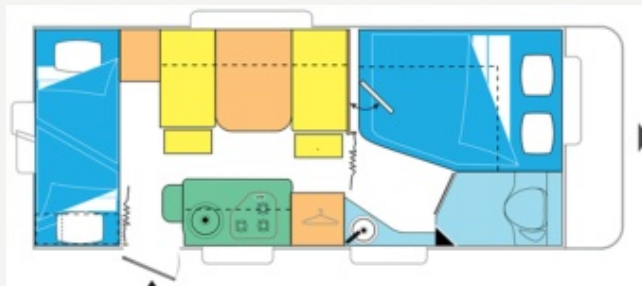

CARATTERISTICHE TECNICHE

- Numero posti letto : 6
 - Lunghezza fuori tutto con gancio (m) : 6,95
 - Lunghezza esterna carrozzeria (m) : 5,82
 - Lunghezza interna (m) : 5,2
 - Altezza fuori tutto (m) : 2,58
 - Altezza interna (m) : 1,95
 - Larghezza fuori tutto (m) : 2,3
 - Larghezza interna (m) : 2,15
 - Peso a vuoto : 1150
 - Peso in ordine di marcia (kg) +/-5% : 1226
 - Massa complessiva stimata (kg) : 1300/1500
 - Massa complessiva stimata (kg) : 1500
 - Sviluppo veranda (m) : 9,94
 - Dimensioni dei ruota di scorta : 175R14C
 - Ammortizzatori (3kg)
 - Antisbandamento ALKO 3004 (3kg)
 - Piedini allungati anteriori
 - Piedini rinforzati (6kg)
 - Copricerchi
 - Illuminazione veranda 230V
 - Finestre apribili : 6
 - Finestra anteriore
 - 3 stop
 - Gavone laterale (100x40cm)
 - Soute à vélos (100x65)
 - XPS insulation
 - Aria condizionata preparazione
 - Sous-plancher ployester
 - Construction extérieure polyester complète (Toit + parois)
 - XPS insulation
 - Barres porte-vélos supérieures + inférieures
 - Stufa Trumatic 3004 (10kg)*
 - Aria canalizzata 12V (4kg)
 - Boiler 5L
 - Combinato zanzariera/oscurante
 - Grand Lanterneau panoramique Héki 2 (2kg)
 - Oblò panoramico Héki 2
 - Predisposizione TV
 - Support TV métallique articulé
 - Miroir rétro-éclairé
 - Pochettes de rangement : 4
 - Fornello 3 fuochi/lavello inox
 - Frigorifero a compressione XL Freeze 150L
 - Serbatoio acque chiare 25L
 - Serbatoio acque usate su ruote 30L (5kg)
 - Porte épices
 - Eclairage LED : Réglette + 2 spots encastrés
 - WC a cassetta Thetford elettrico **
 - Piatto doccia
 - Doccetta con flessibile
 - Colonne + douchette + rideau (7kg)
 - Dimensioni letti anteriori : 140x200
 - Dimensioni letti centrali : 190x110
 - Dimensioni letti posteriori : (80x185)x2
 - Apertura assistita della rete
 - Materasso Confort imbottito e etichettato 15 cm
 - Eclairage LED : Plafonnier + 2 spots USB
 - Trasformatore 230/12V con disgiuntore 230V 10A
 - Pannello comandi e controllo elettrico
- Presa 230V : 6
 - Prises USB