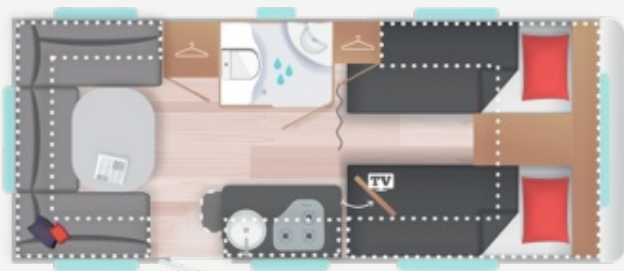

CARATTERISTICHE TECNICHE

Numero di persone	4 piazze
Lunghezza fuori tutto con il gancio (m)	6,75m
Peso Massimo autorizzato (kg)	1300

• Dimensions et poids

- Numero posti letto : 4
- Lunghezza fuori tutto con gancio (m) : 6,75
- Lunghezza esterna carrozzeria (m) : 5,62
- Lunghezza interna (m) : 5
- Altezza fuori tutto (m) : 2,58
- Altezza interna (m) : 1,95
- Larghezza fuori tutto (m) : 2,3
- Larghezza interna (m) : 2,15
- Peso a vuoto : 1130
- Peso in ordine di marcia (kg) +/-5% : 1163
- Massa complessiva stimata (kg) : 1300
- Sviluppo veranda (m) : 9,74
- Dimensioni dei ruota di scorta : 175R14C

• ABITACOLO

- Stufa Trumatic 3004 (10kg)*
- Aria canalizzata 12V (4kg)
- Aria condizionata preparazione
- Boiler 5L
- Combinato zanzariera/oscurante
- Zanzariera porta d'entrata
- Lanterneau Midi-Héki 70x50cm
- Predisposizione TV
- Braccio articolato e metallico per TV
- Specchio retroilluminato
- Illuminazione LED : plafoniera + 3 faretti tattili + nicchie retroilluminate

• CUCINA

- Fornello 3 fuochi/lavello inox
- Portaspezie
- Frigorifero a compressione XL Freeze 150L
- Serbatoio acque chiare 50L
- Serbatoio acque usate su ruote 30L

• TOILETTE

- WC a cassetta Thetford elettrica
- Piatto doccia
- Doccetta con flessibile

• CAMERA

- Dimensioni letti anteriori : (85x195) et (85x200) ou 195x210
- Dimensioni letti posteriori : 130/120x210
- Apertura assistita della rete
- Testiere del letto regolabile in altezza
- Materasso Confort imbottito e etichettato 15 cm