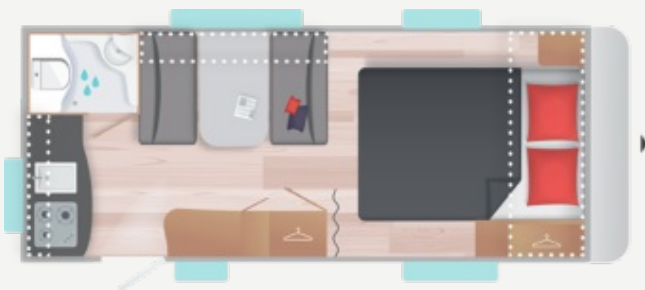

• TELAIO / CARROZZERIA

- Ammortizzatori
- Antisbandamento ALKO 3004
- Piedini allungati anteriori
- Copricerchi
- Illuminazione veranda 230V
- 3 stop
- Paraurti posteriore in ABS con fari integrati
- Finestre apribili : 5
- Cofano anteriore integrato nell'ABS
- Support de roue de secours coffre à gaz
- Gavone laterale (100x40cm)
- Construction exclusive IRP
- Porte d'entrée luxe

• ABITACOLO

- Porte de placard bicolore
- Aria condizionata preparazione
- Boiler 5L
- Combinato zanzariera/oscurante
- Oblò 70x50cm
- Predisposizione TV
- Illuminazione LED : plafoniera + 2 faretti USB
- Niches de rangement sous placards hauts
- Coussins Confort "plus"

• CUCINA

- Fornello 3 fuochi/lavello inox
- Portaspezie
- Frigorifero a compressione 140L
- Serbatoio acque chiare 50L
- Serbatoio acque usate su ruote 30L
- Illuminazione LED

• TOILETTE

- WC a cassetta Thetford elettrica
- Piatto doccia
- Doccetta con flessibile

• CAMERA

- Dimensioni letti anteriori : 140x195
- Dimensioni letti centrali : 100x170
- Apertura assistita della rete
- Materasso Confort imbottito e etichettato 15 cm

• IMPIANTO ELETTRICO

- Trasformatore 230/12V con disgiuntore 230V 10A
- Pannello comandi e controllo elettrico
- Presa 230V : 4

Numero di persone	4 piazze
Lunghezza fuori tutto con il gancio (m)	6,7m
Peso Massimo autorizzato (kg)	1100