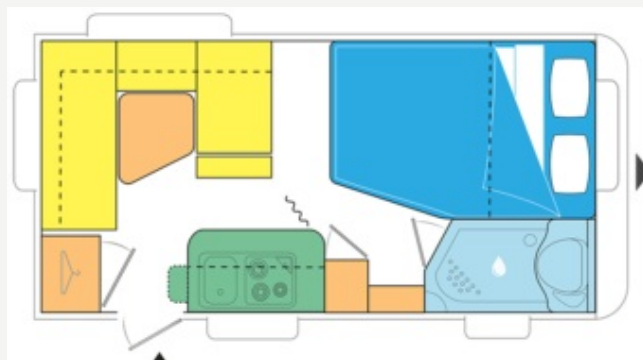

CARATTERISTICHE TECNICHE

- Numero posti letto : 4
- Lunghezza fuori tutto con gancio (m) : 5,9
- Lunghezza esterna carrozzeria (m) : 4,82
- Lunghezza interna (m) : 4,2
- Altezza fuori tutto (m) : 2,58
- Altezza interna (m) : 1,95
- Larghezza fuori tutto (m) : 2,3
- Larghezza interna (m) : 2,15
- Peso a vuoto : 860
- Peso in ordine di marcia (kg) +/-5% : 887
- Massa complessiva stimata (kg) : 1050/1150/1200
- Massa complessiva stimata (kg) : 1200
- Sviluppo veranda (m) : 8,67
- Dimensioni dei ruota di scorta : 195/70R14
- Piedini allungati anteriori
- Copricerchi
- Illuminazione veranda 230V
- Finestre apribili : 5
- Finestra anteriore
- Paraurti posteriore in ABS con fari integrati
- Cofano anteriore integrato nell'ABS
- Tetto anti grandine
- Aria condizionata preparazione
- XPS insulation
- Stufa Trumatic 3004 (10kg)*
- Combinato zanzariera/oscurante
- Predisposizione TV
- Fornello 3 fuochi/lavello inox
- Frigorifero trivalente anti dislivello 85L
- Serbatoio acque chiare 25L
- Serbatoio acque usate su ruote 30L (5kg)
- Porte épices
- WC a cassetta Thetford elettrico **
- Piatto doccia
- Doccetta con flessibile
- Dimensioni letti anteriori : 200x140
- Dimensioni letti posteriori : 190x120
- Apertura assistita della rete
- Materasso Confort imbottito e etichettato 12cm
- Trasformatore 230/12V con disgiuntore 230V 10A
- Presa 230V : 5

Numero di persone	4 piazze
Lunghezza fuori tutto con il gancio (m)	5,9m
Peso Massimo autorizzato (kg)	1050/1150/1200