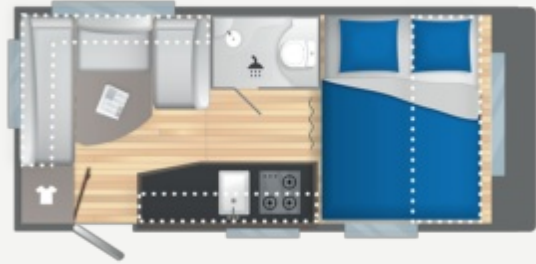

CARATTERISTICHE TECNICHE

- **Dimensions (m) et poids (kg)**
 - Nombre de places : 4
 - Longueur hors tout avec l'attelage : 6.2
 - Longueur extérieure carrosserie : 5.1
 - Longueur intérieure : 4.5
 - Hauteur hors tout / Hauteur intérieure : 2,58 / 1,95
 - Largeur hors tout : 2.3
 - Largeur intérieure : 2.15
 - Poids à vide : 1000*
 - Poids à vide en ordre de marche : 1027*
 - PTAC : 1200
 - Modification Administrative PTAC : 1300
 - Développé auvent +/-5% : 9.24
 - Dimensions roue de secours : 175R14C
- **TELAIO / CARROZZERIA**
 - Anti-lacets AKS 3004
 - Ammortizzatori
 - Piedini allungati anteriori
 - Support de roue de secours (coffre avant)
 - Enjoliveurs de roues
 - Construction IRP-Technology
 - Parois latérales polyester
 - Portillon extérieur latéral (100x40 cm)
 - Baies ouvrantes double vitrage : 4
 - Baie avant
 - Eclairer d'auvent
 - Barres porte vélo supérieur + inférieur
- **ABITACOLO**
 - Combinato zanzariera/oscurante
 - Lanterneau panoramique (70x50 cm)
 - Ambiance tissu "Sidney"
- **Chauffage**
 - Chauffe-eau Truma Therme 5L (230V)
- **CUCINA**
 - Réfrigérateur à compression XL FREEZE 150L
 - Combiné réchaud 3 feux et cuve évier inox avec couvercle verre
 - Réservoir d'eaux propre 50L (Fixe)
 - Réservoir d'eaux usées 30L (À roulettes)
- **TOILETTE**
 - Bac à douche
 - Douchette sur flexible
 - tenda doccia
 - WC à cassette électrique
- **Couchages**
 - Dimensions couchage avant (cm) : 150x210
 - Dimensions couchage arrière (cm) : 145/120 x190
 - Sommier à lattes relevable
 - Matelas épaisseur 15 cm
- **Installation électrique**
 - Transformateur 230/12V avec disjoncteur
 - Variateur de lumière
 - Pré-équipement Climatiseur
 - Pré-équipement TV: prises antenne et 230V
 - Prises 230V : 3
 - Eclairage intérieur LED

Numero di persone	4 piazze
Lunghezza fuori tutto con il gancio (m)	6.2m
Peso Massimo autorizzato (kg)	1200

Voir le prix avec votre distributeur