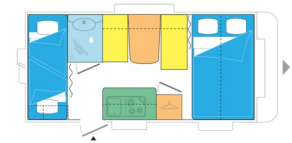

ANTARES 335
Sala spaziosa e bagno
con comoda doccia

 2 ↔ 5m
Peso Massimo
autorizzato (kg) 750/850/1000

ANTARES 386
Familiare e
confortevole, con
gavone grande per le
bici, in soli 3,80m

 4 ↔ 5,5m
Peso Massimo
autorizzato (kg) 950/1050/1200

ANTARES 395
Esclusiva! Letto alla
francese in 4m di
lunghezza!

 4 ↔ 5,7m
Peso Massimo
autorizzato (kg) 950/1100/1300

ANTARES 450
Letti gemelli e
lunghezza -5m

 4 ↔ 6,4m
Peso Massimo
autorizzato (kg) 1100/1200/1500