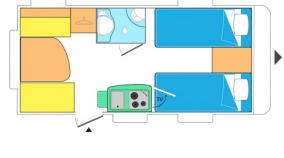

ANTARES 450
Letti gemelli e
lunghezza -5m

4   ↔ 6,4m
Peso Massimo
autorizzato (kg) 1100/1200/1500