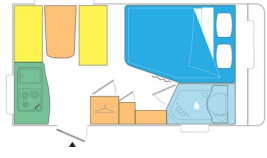

4
Peso Massimo autorizzato (kg) 1050/1150/1200

↔ 5,9m

ANTARES 470
Letto centrale larghezza 150cm

4
Peso Massimo autorizzato (kg) 1100/1200/1500

↔ 6,7m

ANTARES 476 Family
Il caravan familiare

 6
Peso Massimo
autorizzato (kg) 1100/1200/1500

ANTARES 335
Sala spaziosa e bagno
con comoda doccia

 2 ↔ 5m
Peso Massimo
autorizzato (kg) 750/850/1000

ANTARES 386
Familiare e
confortevole, con
gavone grande per le
bici, in soli 3,80m

 4 ↔ 5,5m
Peso Massimo
autorizzato (kg) 950/1050/1200