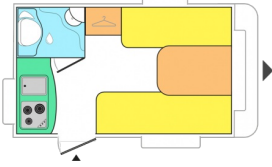

4
Peso Massimo autorizzato (kg) 1050/1150/1200

↔ 5,9m

ANTARES 470
Letto centrale larghezza 150cm

4
Peso Massimo autorizzato (kg) 1100/1200/1500

↔ 6,7m

ANTARES 476 Family
Il caravan familiare

 6
Peso Massimo
autorizzato (kg) 1100/1200/1500

ANTARES 335
Sala spaziosa e bagno
con comoda doccia

 2 ↔ 5m
Peso Massimo
autorizzato (kg) 750/850/1000

ANTARES 386
Familiare e
confortevole, con
gavone grande per le
bici, in soli 3,80m

 4 ↔ 5,5m
Peso Massimo
autorizzato (kg) 950/1050/1200