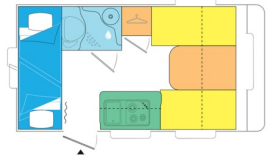

4
Peso Massimo autorizzato (kg) 1050/1150/1200

↔ 5,9m

ANTARES 470
Letto centrale larghezza 150cm

4
Peso Massimo autorizzato (kg) 1100/1200/1500

↔ 6,7m

ANTARES 476 Family
Il caravan familiare

 6
Peso Massimo
autorizzato (kg) 1100/1200/1500

ANTARES 335
Sala spaziosa e bagno
con comoda doccia

 2 ↔ 5m
Peso Massimo
autorizzato (kg) 750/850/1000

ANTARES 386
Familiare e
confortevole, con
gavone grande per le
bici, in soli 3,80m

 4 ↔ 5,5m
Peso Massimo
autorizzato (kg) 950/1050/1200