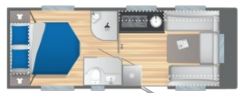

### ALLEGRA OPTIMA 560

4 ↔ 7.8m

Peso Massimo autorizzato (kg) 1900